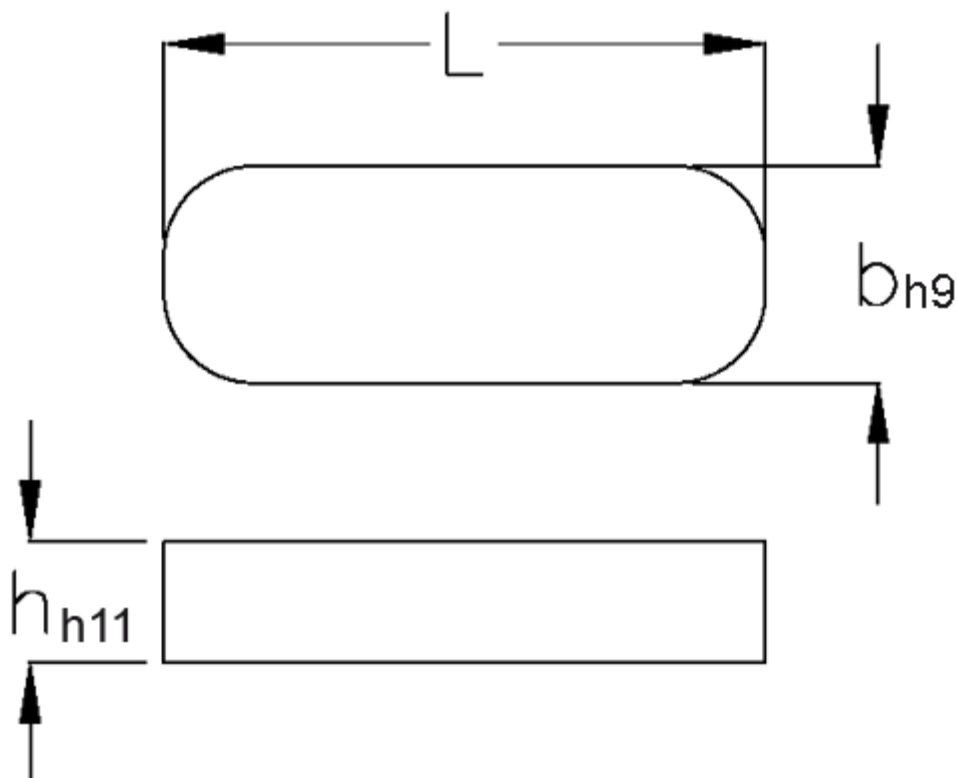

Varenummer: 0905221480

Beskrivelse: KLEE Pasfedre A 22x14x80 DIN 6885

Mål

b = 22

h = 14

L = 80.0

Tolerance b = 0.052

Tolerance h = 0.110

Tolerance L = -0,3